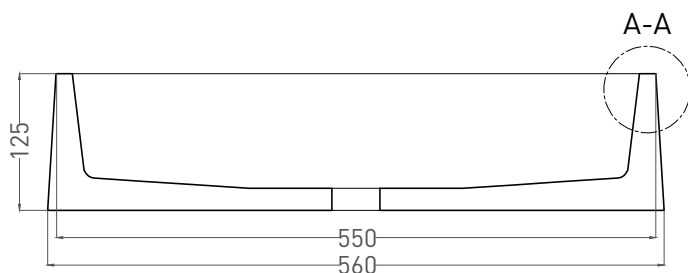

GLORIA 10

РАКОВИНА НАКЛАДНАЯ 1102211M

Дизайн: Salini SRL

salini
L'ANIMA DELL'ACQUA

Размеры: 560 x 440 x 125 мм

Вес нетто / брутто: 16.5 / 18 кг

Материал: S-Stone

Покрытие: матовое

Цвет: RAL / белый

Комплектация: раковина с отверстием

Требуемый смеситель: настольный / настенный

Гарантия: 5 лет

Производство: Италия / Россия

Тип монтажа: на столешницу

Salini SRL

20122 Italia, Milano, Largo Ildefonso Schuster, 1