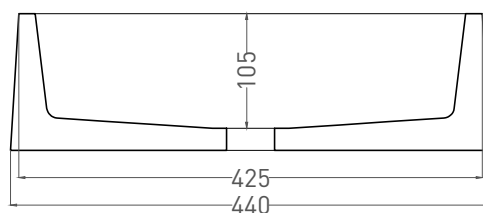

GLORIA 10

РАКОВИНА НАКЛАДНАЯ 1102211M

Дизайн: Salini SRL

salini
L'ANIMA DELL'ACQUA

Размеры: 560 x 440 x 125 мм

Вес нетто / брутто: 16.5 / 18 кг

Материал: S-Stone

Покрытие: матовое

Цвет: RAL / белый

Комплектация: раковина с отверстием

Требуемый смеситель: настольный / настенный

Гарантия: 5 лет

Производство: Италия / Россия

Тип монтажа: на столешницу

Salini SRL

20122 Italia, Milano, Largo Ildefonso Schuster, 1