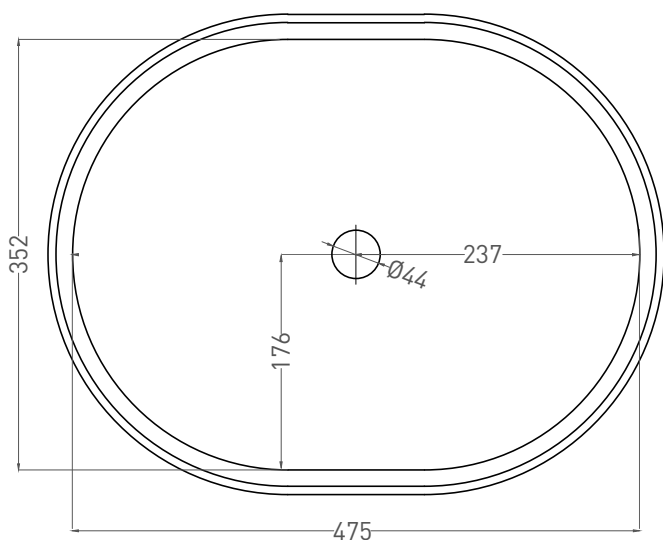

GLORIA 10

РАКОВИНА НАКЛАДНАЯ 1102211M

Дизайн: Salini SRL

salini
L'ANIMA DELL'ACQUA

Размеры: 560 x 440 x 125 мм

Вес нетто / брутто: 16.5 / 18 кг

Материал: S-Stone

Покрытие: матовое

Цвет: RAL / белый

Комплектация: раковина с отверстием

Требуемый смеситель: настольный / настенный

Гарантия: 5 лет

Производство: Италия / Россия

Тип монтажа: на столешницу

Salini SRL

20122 Italia, Milano, Largo Ildefonso Schuster, 1

info@salini-srl.com

www.salini-srl.com

© Salini SRL - All rights reserved

Все права защищены. Несанкционированное копирование, публикация, полное или частичное воспроизведение запрещены.